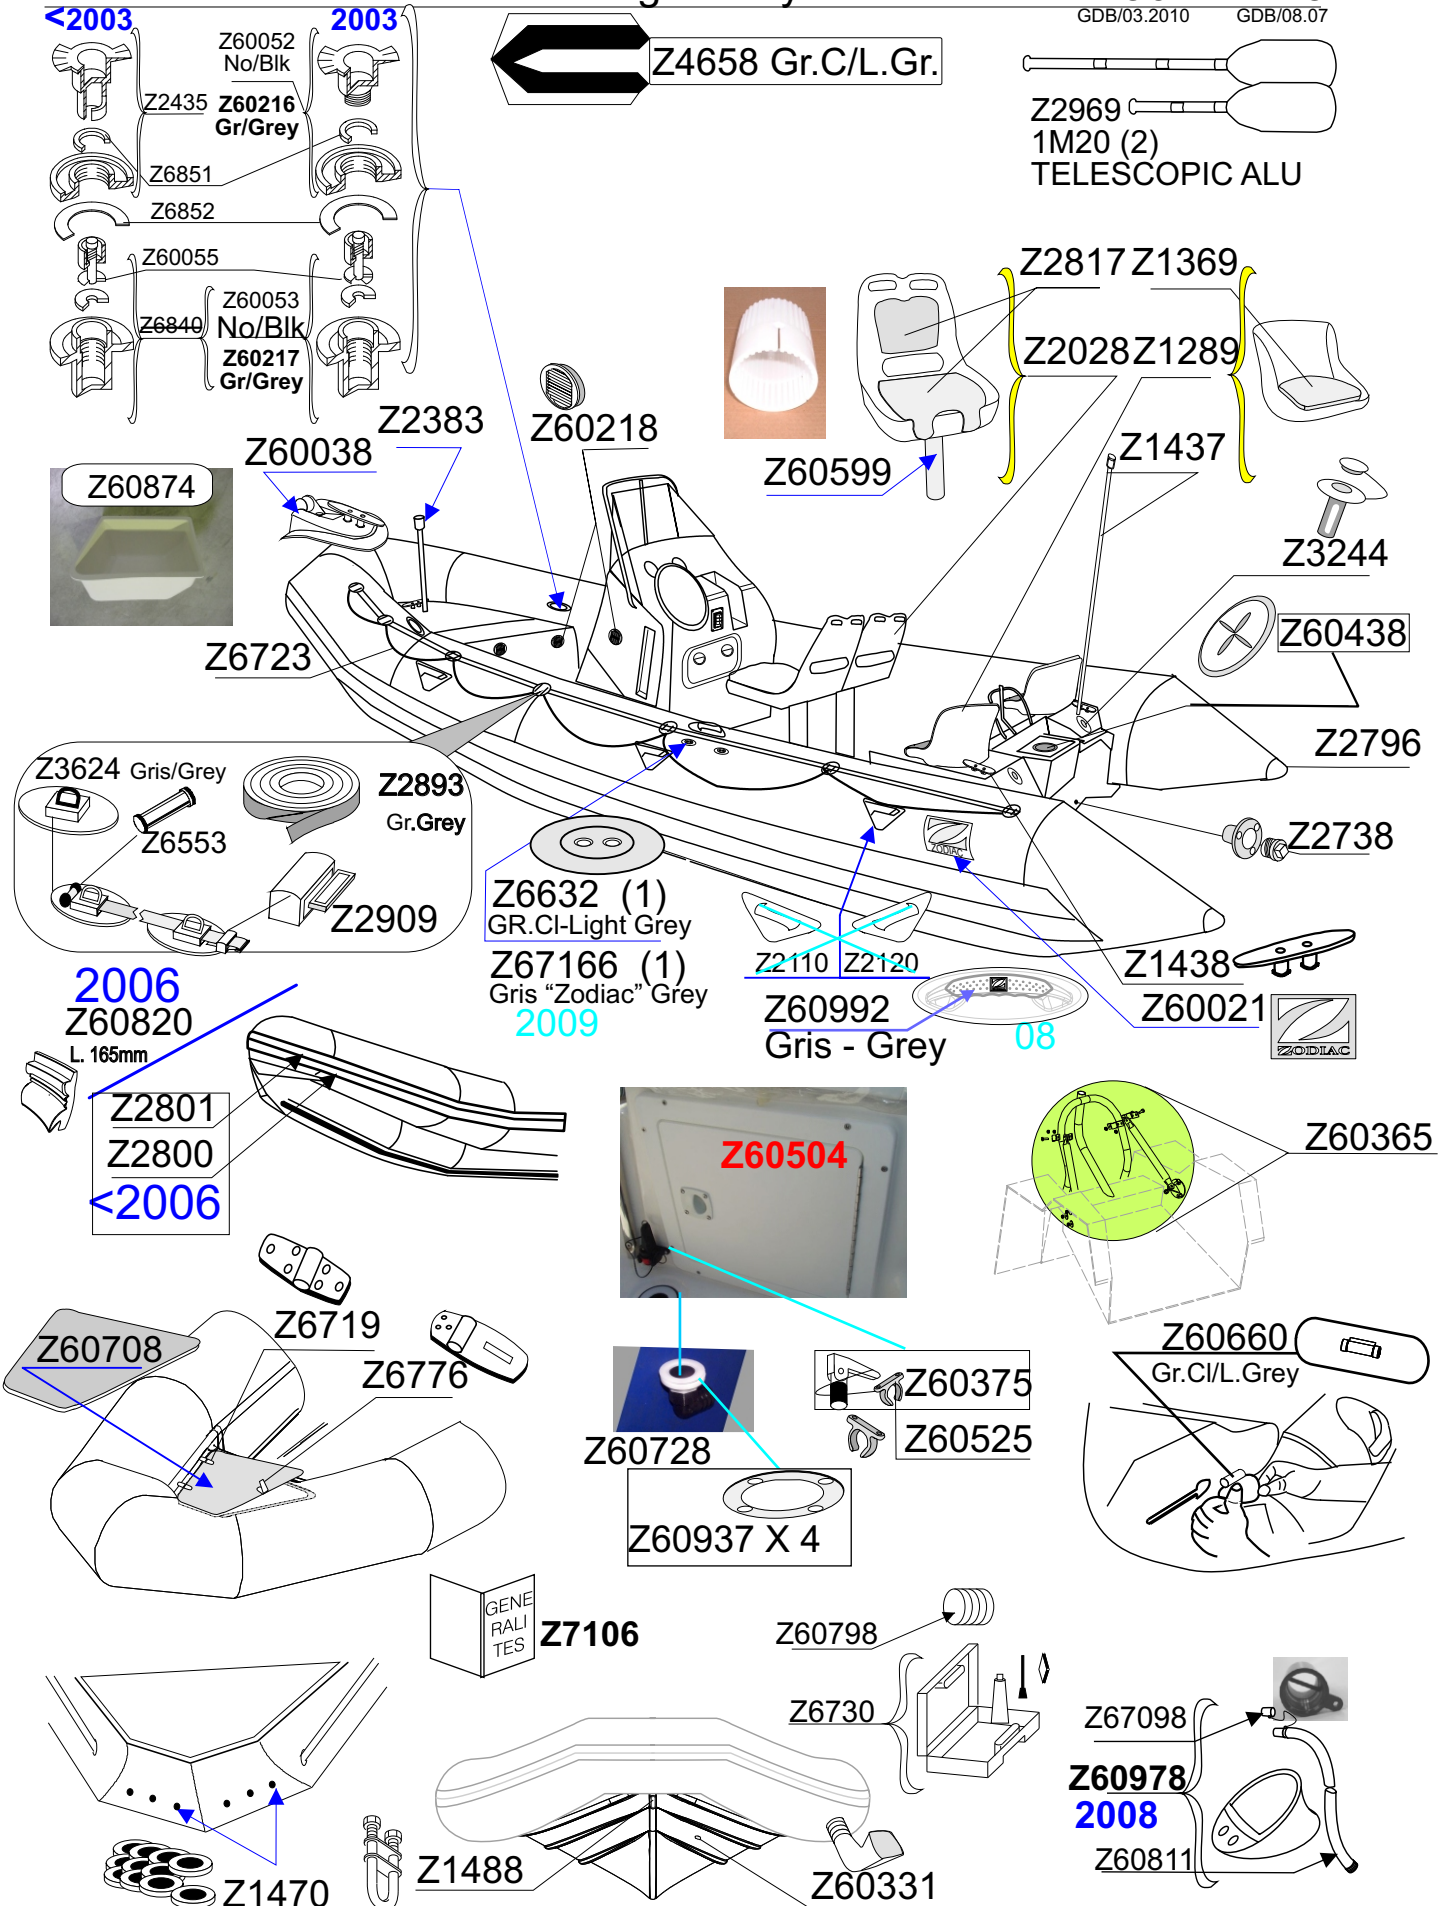

# PRO OPEN 550

Gris Clair  
Light Grey

1997  
2005

Z4087- 4079 - 0639  
Z14250 -Z14252-

GDB/03.2010 GDB/08.07

Tissu pour réparation: Corps = Z2367 Gris Clair  
Fabric for repairs : Tube = Z2367 Light Grey

- PVC -

# PRO OPEN 550

Gris Clair  
Light Grey

97-05

Z4087- 4079 - 0639

Z14250 -Z14252-